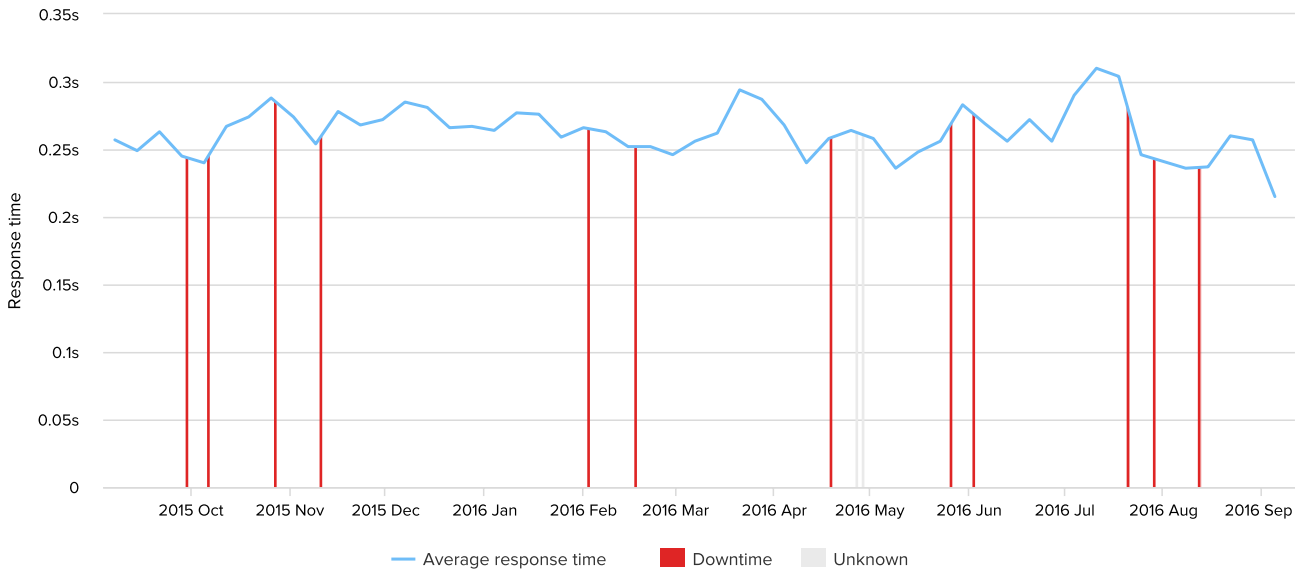

Response time

Downtime 48m	Outages 14	Uptime 99.99%	Max resp. time 310ms	Min resp. time 215ms	Avg resp. time 258ms
------------------------	----------------------	-------------------------	--------------------------------	--------------------------------	--------------------------------

STATUS	FROM	TO	DURATION
↑	2016-08-12 09:37:49	2016-09-07 15:01:49	a month
↓	2016-08-12 09:31:49	2016-08-12 09:37:49	6 minutes
↑	2016-08-12 05:31:49	2016-08-12 09:31:49	4 hours
↓	2016-08-12 05:18:49	2016-08-12 05:31:49	13 minutes
↑	2016-07-29 03:10:49	2016-08-12 05:18:49	14 days
↓	2016-07-29 03:07:49	2016-07-29 03:10:49	3 minutes
↑	2016-07-20 21:28:49	2016-07-29 03:07:49	8 days
↓	2016-07-20 21:26:49	2016-07-20 21:28:49	2 minutes
↑	2016-07-20 21:25:49	2016-07-20 21:26:49	a minute
↓	2016-07-20 21:24:49	2016-07-20 21:25:49	a minute
↑	2016-06-02 12:05:49	2016-07-20 21:24:49	2 months
↓	2016-06-02 12:04:49	2016-06-02 12:05:49	a minute
↑	2016-05-26 08:44:49	2016-06-02 12:04:49	7 days
↓	2016-05-26 08:35:49	2016-05-26 08:44:49	9 minutes
↑	2016-04-28 18:37:49	2016-05-26 08:35:49	a month
?	2016-04-28 18:34:49	2016-04-28 18:37:49	3 minutes
↑	2016-04-26 19:21:49	2016-04-28 18:34:49	2 days